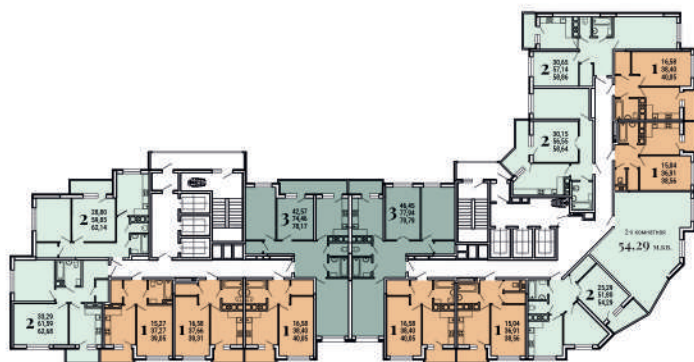

г. Воронеж, ул. Ломоносова, 80

2 25,29
51,80
54,29

2-Х КОМНАТНАЯ КВАРТИРА

ЦЕНА: **НЕТ В ПРОДАЖЕ**

КОЛ-ВО КОМНАТ: **2** комнаты

ОБЩАЯ ПЛОЩАДЬ: **54,29** м.кв.

Отдел продаж:

г. Воронеж, ул. 25 Октября, д. 45, офис 210, 2 этаж